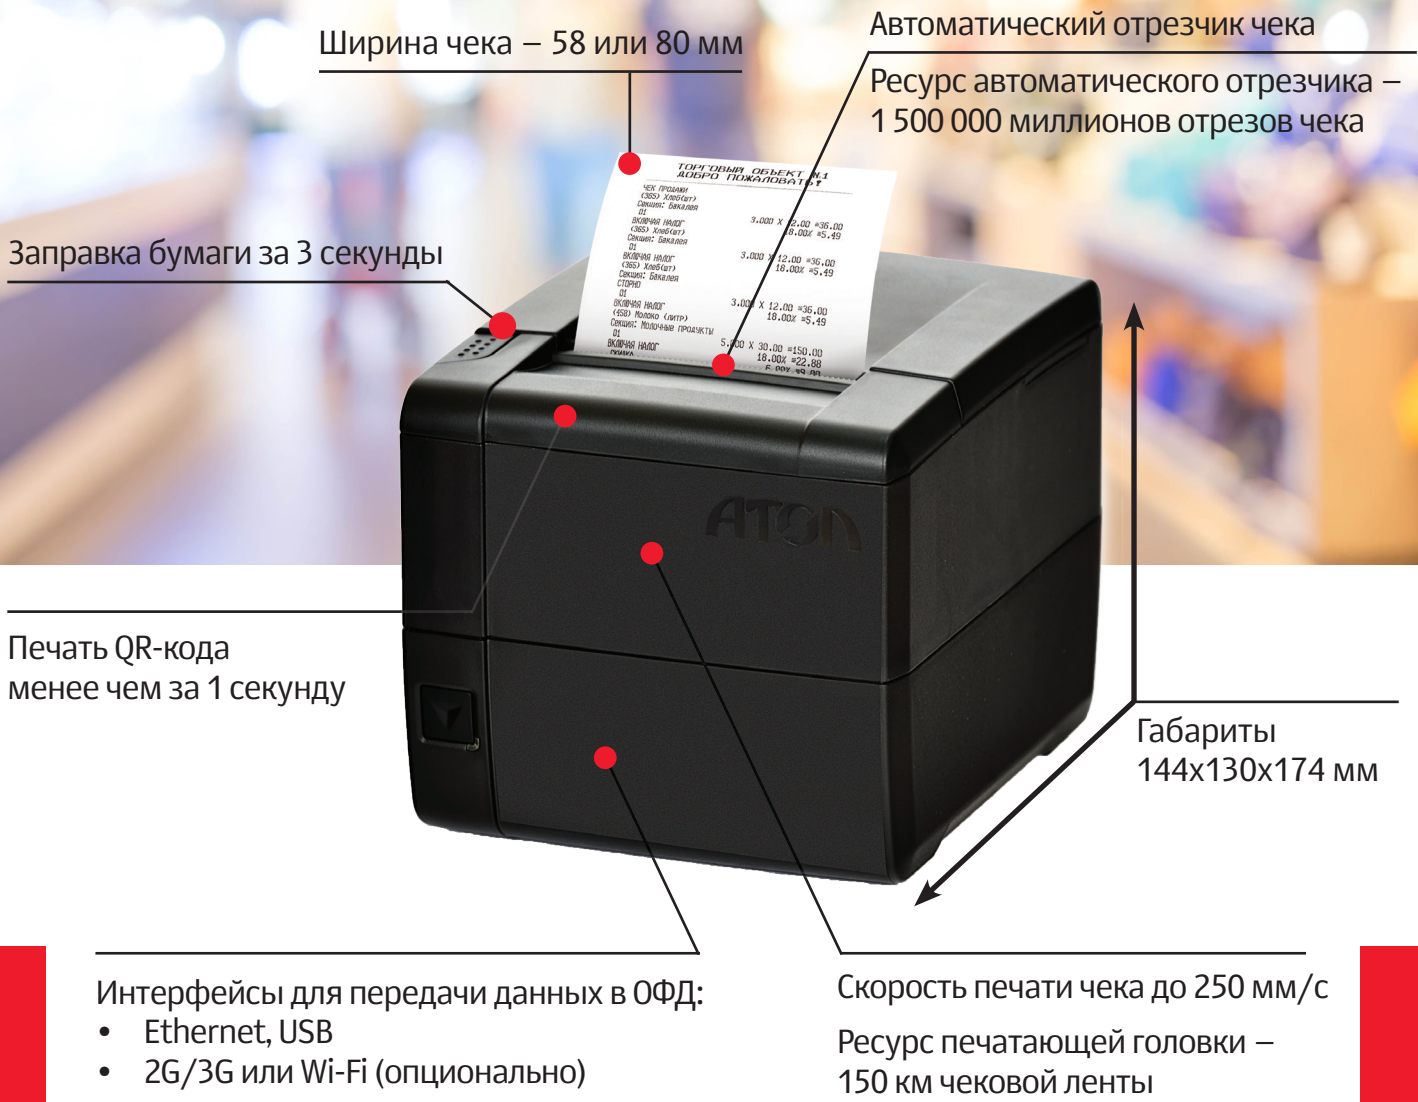

АТОЛ 25Ф

Надежное решение на долгие годы

АТОЛ 25Ф – контрольно-кассовая техника для предприятий с высокой и средней пропускной способностью, любых масштабов и сфер деятельности.

АТОЛ 25Ф внесен в реестр ККТ на основании приказа Федеральной Налоговой Службы № ЕД-7-20/504@ от 23.09.2016.

Ширина чека – 58 или 80 мм

Автоматический отрезчик чека

Ресурс автоматического отрезчика – 1 500 000 миллионов отрезков чека

Заправка бумаги за 3 секунды

Печать QR-кода
менее чем за 1 секунду

Габариты
144x130x174 мм

Интерфейсы для передачи данных в ОФД:

- Ethernet, USB
- 2G/3G или Wi-Fi (опционально)

Скорость печати чека до 250 мм/с

Ресурс печатающей головки – 150 км чековой ленты

АТОЛ. Выбираете Вы!

Преимущества АТОЛ 25Ф

Помогает продавать больше

АТОЛ 25Ф обеспечит высокую пропускную способность кассы за счет наличия автоматического отреза, высокой скорости обработки и печати чека.

Готов к ЕГАИС

АТОЛ 25Ф позволяет генерировать и печатать QR-коды менее чем за 1 секунду.