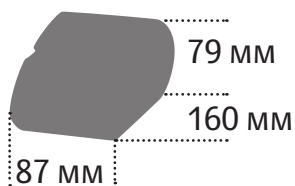

АТОЛ 11Ф

Небольшой размер и высокая функциональность

АТОЛ

Бюджетное решение для предприятий малого и микробизнеса с низкой пропускной способностью и ограниченным кассовым рабочим пространством.

Печать QR-кода менее чем за 1 секунду

Ширина чека – 58 или 44 мм

Заправка бумаги за 3 секунды

Скорость печати чека до 75 мм/с

Ресурс печатающей головки –
50 км чековой ленты

Подключение к денежному ящику – 24 V

RS, USB – для подключения к ПК

Интерфейсы для передачи данных в ОФД:

- USB
- 2G/3G, BT или Wi-Fi (опционально).

АТОЛ. Выбираете Вы!